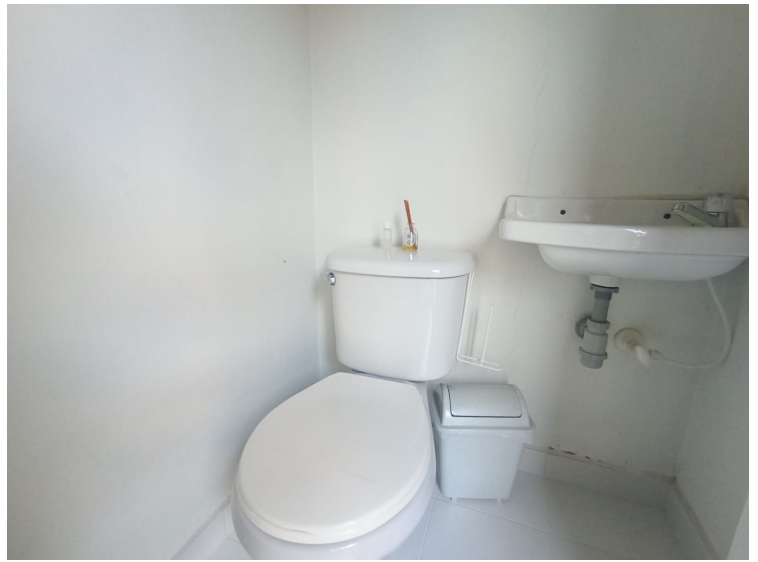

APARTAESTUDIO EN EL VELÓDROMO

Apartaestudio en Arriendo de 45 m² – Velódromo, Laureles, Medellín
Acogedor y funcional apartaestudio en excelente ubicación, ideal para quienes buscan comodidad y buena distribución. Cuenta con 1 habitación con clóset, sala-comedor, 2 baños, cocina semi integral, zona de ropas y patio. Espacios bien iluminados y ventilados, perfectos para disfrutar cada

Balcones: 1

Baños: 2

Closets: 1

Garajes: 0

Patios: 1

Salas Comedores: 1

Tipo Cocina: Semi integral

[CONTACTAR ASESOR](#)